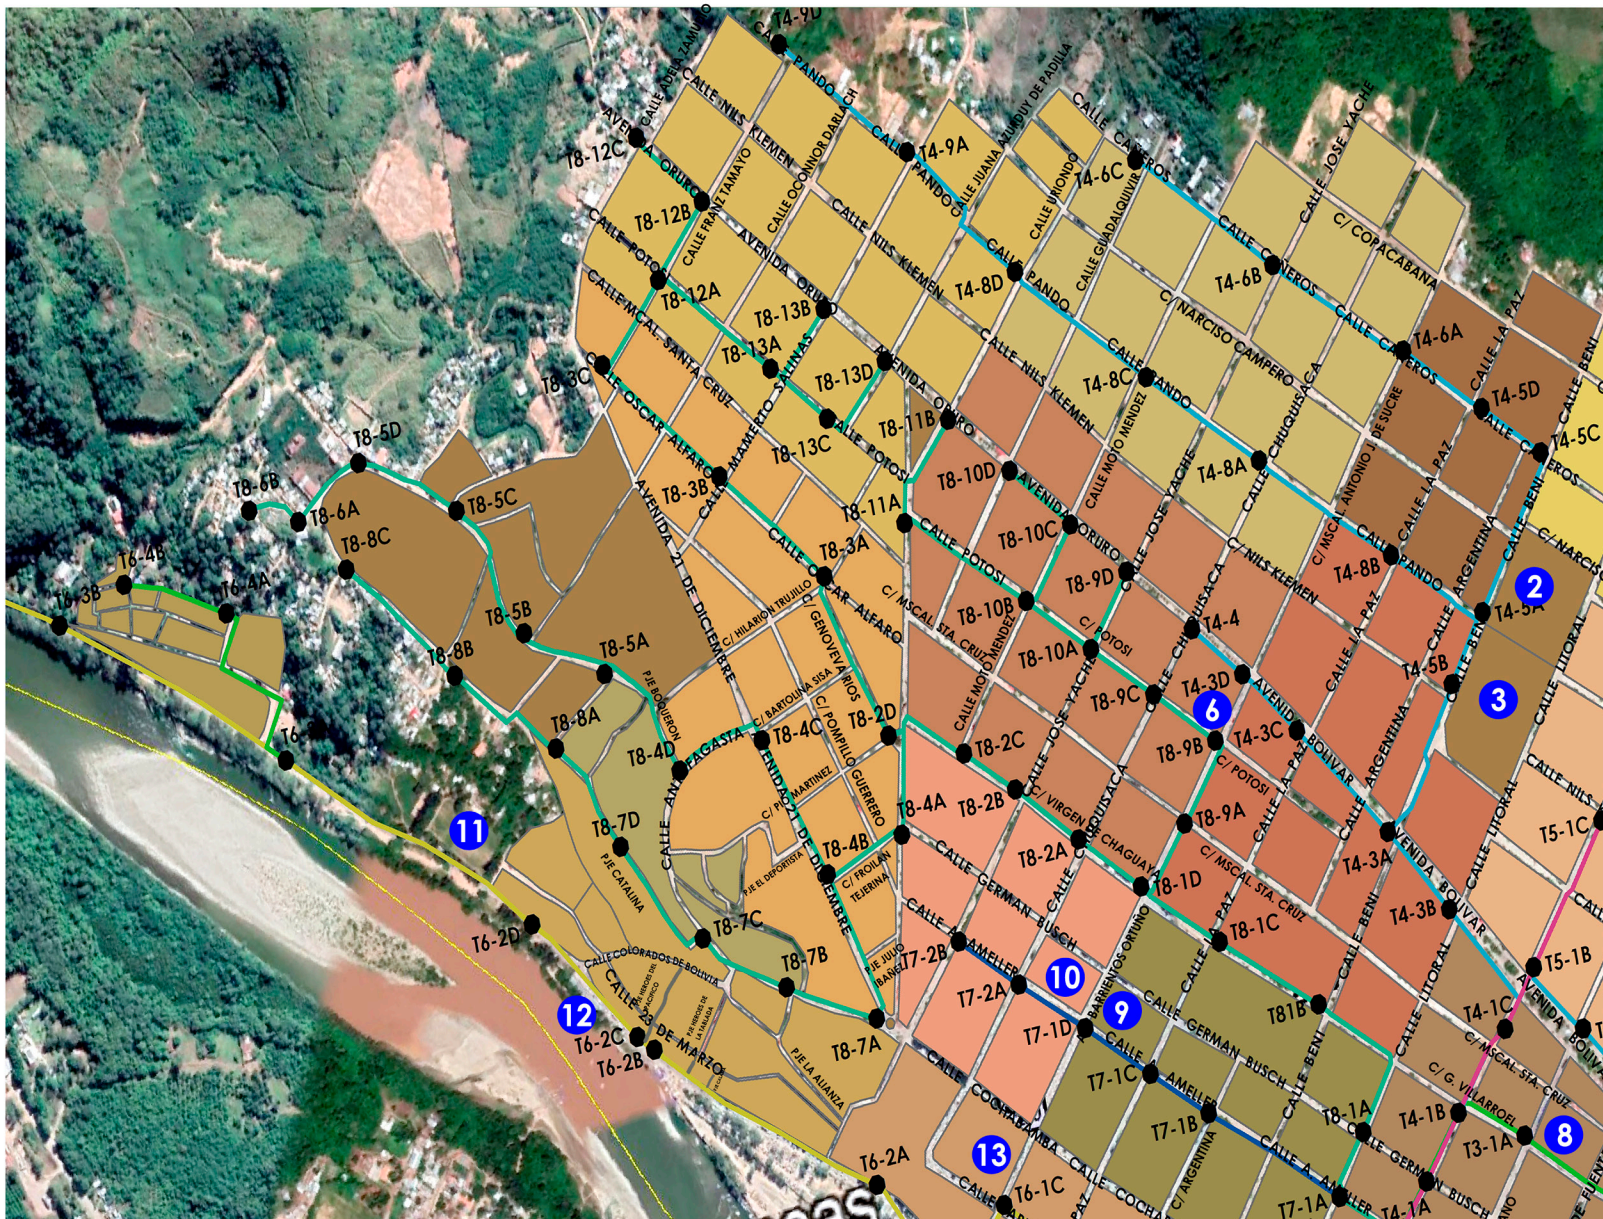

Referencias:

- 1- Campus Universitario UAJMS
- 2- Cementerio General
- 3- Cancha de Futbol "Fabian Tintilay"
- 4- Subgobernación de Bermejo
- 5- Hospital "Virgen de Chaguaya"
- 6- Mercado Campesino
- 7- Parroquia "San Santiago"
- 8- Mercado Bolivar
- 9- Parroquia "San Antonio de Padua"
- 10- Plaza Principal "Narcizo Campero"
- 11- Cancha de Futbol YPFB
- 12- Ingreso a las Chalanas
- 13- Mercado Central
- 14- Terminal de Buses
- - Cajas de Distribución